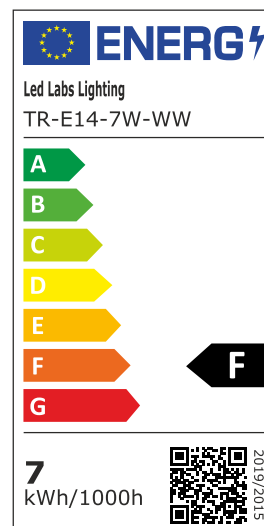

LED SOURCE E14 7W C37 WARM WHITE

TECHNICAL DATA DANE TECHNICZNE / TECHNISCHE DATEN

Input Voltage Napięcie / Spannungsversorgung	175-260V AC	Current Natężenie prądu / Stromstärke	60mA
Working frequency Częstotliwość pracy / Arbeitsfrequenz	50-60Hz	Life span Żywotność / Lebensdauer bis	25000h
Power Moc / Nennleistung	7W	ON/OFF quantity Liczba cykli wł./wyt. / Anzahl der Zyklen ein/aus	20000
Dimensions Wymiary / Größe	37x108mm	Start time Czas zapłonu / Startzeit	<0,02s
Color temperature Temperatura barwowa / Farbe	3000K	Warranty Gwarancja / Garantie	36 months 36 miesięcy / 36 Monate
Beam Angle Kąt świecenia / Abstrahlwinkel	180°	Warm-up time to 60% lumionus flux Czas roświetlenia (60%) / Aufwärmzeit bis zu 60% des Lichtstroms	<1s
Luminous flux Strumień świetlny / Lichtstrom	600 lm	Index Indeks / Index	21-1101-01

175-260V AC

180°

RoHS CE 